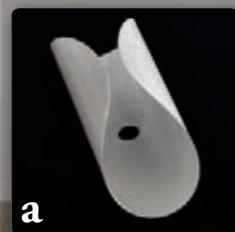

CONCERTO

design Brian Rasmussen

[En] > Vintage style lamp collection, composed of curved aluminium and PMMA elements. Each element contains an E14 bulb that creates a reflected and indirect light. The light inside each curved element, in refraction with the external part of the same, produces a singular light-dark effect. The collection includes: the Suspension & the applique 1L .

[It] > Lampada di sapore vintage, composta da elementi in alluminio e PMMA curvi. Ogni elemento ospita una lampadina E14 con cupola argentata che crea una luce riflessa e indiretta. La luce all'interno di ogni elemento curvo, in rifrazione con la parte esterna dello stesso, produce un singolare effetto chiaro-scuro. La collezione prevede: la Sospensione e l'applique 1L.

white metal RAL 9010/
metallo bianco RAL 9010

metal gold finish/
metallo finitura oro

opal PMMA /
PMMA opalino

transparent PMMA
with white screenprinting/
PMMA trasparente con
serigrafia bianca

CONCERTO 35 AP1L

with cable/ con cavo

- CONAP1BBC (a)
- CONAP1BO (b)
- CONAP1BOPA (c)
- CONAP1BTRA (d)

CONCERTO 35 AP1L

- CONAP1BC (a)
- CONAP10 (b)
- CONAP10PA (c)
- CONAP1TRA (d)

CONCERTO 35 SO 6L

- CONSO6BC (a)
- CONSO60 (b)
- CONSO60PA (c)
- CONSO6TRA (d)

6 x E14 SUITABLE FOR LED LAMPS
+ 1 x GX53 / double light emission

material

metal structure &
diffusers in metal
or PMMA
struttura in metallo e
diffusori in metallo
o PMMA

symbols