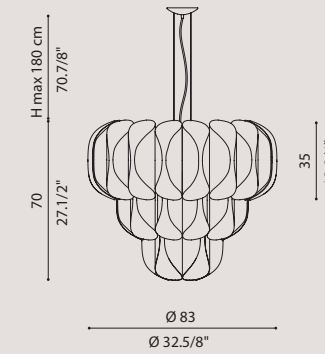

CONCERTO 35 SO 36L

CONS036BC (a)
CONS0360 (b)
CONS0360PA (c)
CONS036TRA (d)

36 x E14 SUITABLE FOR LED LAMPS
+ 1 x GX53 / double light emission