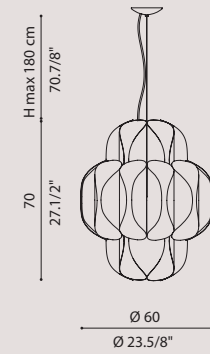

CONCERTO 35 SO 24L

CONS024BC (a)
CONS0240 (b)
CONS0240PA (c)
CONS024TRA (d)

24 x E14 SUITABLE FOR LED LAMPS
+ 1 x GX53 / double light emission