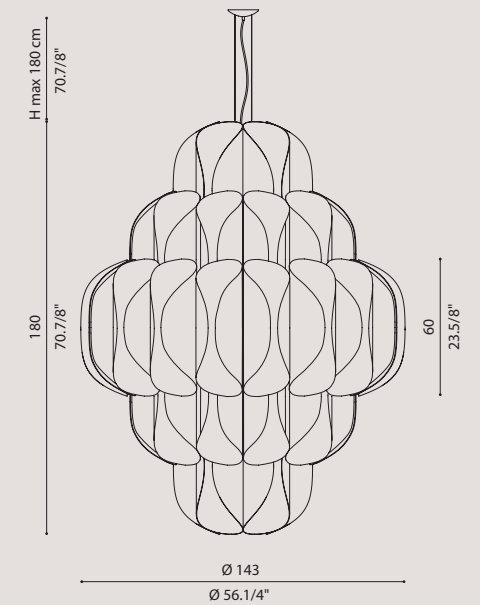

## CONCERTO 60 SO 36L

CONS06036BC (a)  
CONS060360 (b)  
CONS060360PA (c)  
CONS06036TRA (d)

36 x E27 SUITABLE FOR LED LAMPS  
+ 1 x GX53 / double light emission

## CONCERTO 60 SO 54L

CONS06054BC (a)  
CONS060540 (b)  
CONS060540PA (c)  
CONS06054TRA (d)

54 x E27 SUITABLE FOR LED LAMPS  
+ 1 x GX53 / double light emission

white metal RAL 9010/  
metallo bianco RAL 9010