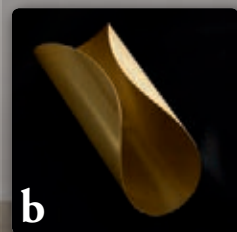

CONCERTO

design Brian Rasmussen

[En] > Vintage style lamp collection, composed of curved aluminium and PMMA elements. Each element contains an E14 bulb that creates a reflected and indirect light. The light inside each curved element, in refraction with the external part of the same, produces a singular light-dark effect. The collection includes: the Suspension & the applique 1L .

[It] > Lampada di sapore vintage, composta da elementi in alluminio e PMMA curvi. Ogni elemento ospita una lampadina E14 con cupola argentata che crea una luce riflessa e indiretta. La luce all'interno di ogni elemento curvo, in rifrazione con la parte esterna dello stesso, produce un singolare effetto chiaro-scuro. La collezione prevede: la Sospensione e l'applique 1L.

white metal RAL 9010/
metallo bianco RAL 9010

metal gold finish/
metallo finitura oro

opal PMMA /
PMMA opalino

transparent PMMA
with white screenprinting/
PMMA trasparente con
serigrafia bianca

CONCERTO 35 AP1L

with cable/ con cavo

- CONAP1BBC (a)
- CONAP1BO (b)
- CONAP1BOPA (c)
- CONAP1BTRA (d)

CONCERTO 35 AP1L

- CONAP1BC (a)
- CONAP10 (b)
- CONAP10PA (c)
- CONAP1TRA (d)

CONCERTO 35 SO 6L

- CONSO6BC (a)
- CONSO60 (b)
- CONSO60PA (c)
- CONSO6TRA (d)

6 x E14 SUITABLE FOR LED LAMPS
+ 1 x GX53 / double light emission

material

metal structure &
diffusers in metal
or PMMA
struttura in metallo e
diffusori in metallo
o PMMA

symbols